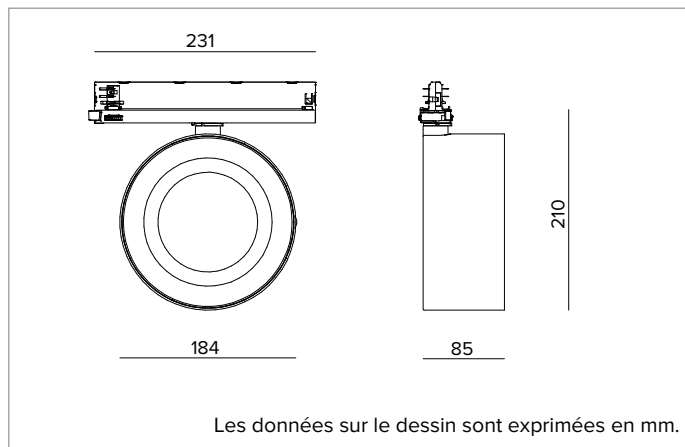

3000K	H(m)	D(m)	E_{max}(lx)	
		Ra90		38°		
		Fixture Power	42W	1	0.69	6816
		Source Flux	4853lm	2	1.38	1704
		Fixture Flux	3980lm	3	2.07	757
		Efficacy	96lm/W	4	2.76	426
TS1230	I_{max}=1417cd/klm	I_{max}	6878cd	5	3.44	273